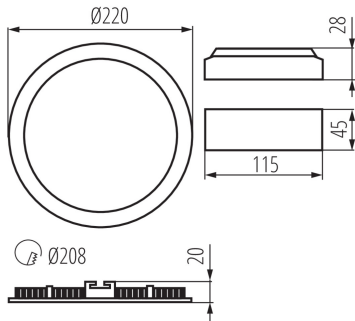

Incasso

DATI LOGISTICI:

Unità di misura: pezzo

Tipo di confezionamento: 20

Numero di pezzi nell' imballaggio secondario: 1

Numero di pezzi in un imballaggio : 20

Peso unitario netto [g]: 354

Grammatura [g]: 486

Lunghezza dell'unità di imballaggio [cm]: 23

Larghezza dell'unità di imballaggio [cm]: 3

Altezza dell'unità di imballaggio [cm]: 29

Peso della scatola di cartone [Kg]: 9.72

Larghezza della scatola di cartone [cm]: 34

Altezza della scatola di cartone [cm]: 31.5

Lunghezza della scatola di cartone [cm]: 48

Volume della scatola di cartone [m³]: 0.051408